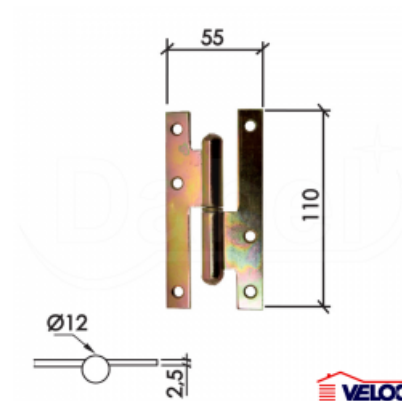

Kategorija proizvoda: Bravarske Spojnice

Proizvođač: Dabel

Spojnica SP9006 Brodska za vrata Desna - 110x55mm

Cena: 104,00 RSD

Specifikacija

Jedinica mere:	kom
Vrsta:	Leptir šarke
Tip:	SP9006
Dimenzije (mm):	110 x 55
Strana:	Desna
Završna obrada:	Cinkovano Žuto
Deklaracija:	Uvoznik-Dobavljač / Proizvođač: DABEL DOO Zemlja Porekla: Kina