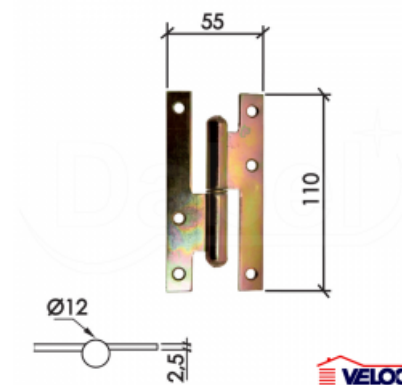

Kategorija proizvoda: Bravarske Spojnice

Proizvođač: Dabel

## Spojnica SP9006 Brodska za vrata Leva - 110x55mm

Cena: 104,00 RSD

### Specifikacija

Jedinica mere:	kom
Vrsta:	Leptir šarke
Tip:	SP9006
Dimenzije (mm):	110 x 55
Strana:	Leva
Završna obrada:	Cinkovano Žuto
Deklaracija:	Uvoznik-Dobavljač / Proizvođač: DABEL DOO Zemlja Porekla: Kina