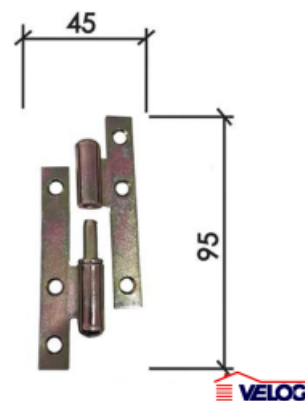

Kategorija proizvoda: Bravarske Spojnice

Proizvođač: Dabel

Spojnica SP9006 Brodska za vrata Leva - 95x45mm 2kon

Cena: 156,00 RSD

Specifikacija

Jedinica mere:	kom
Vrsta:	Leptir šarke
Tip:	SP9006
Dimenzije (mm):	95 x 45
Strana:	Leva
Završna obrada:	Cinkovano Žuto
Deklaracija:	Uvoznik-Dobavljač / Proizvođač: DABEL DOO Zemlja Porekla: Kina