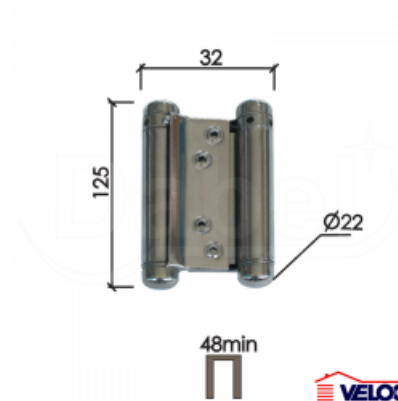

Kategorija proizvoda: Bravarske Spojnice

Proizvođač: Dabel

Spojnica SP9035 oscilirajuća vrata - 125x32mm

Cena: 2.134,00 RSD

Specifikacija

Jedinica mere:	kom
Vrsta:	Spojnica za oscilirajuća vrata
Tip:	SP9035
Dimenzije (mm):	125 x 32
Strana:	Univerzalna
Završna obrada:	Niklovano
Deklaracija:	Uvoznik-Dobavljač / Proizvođač: DABEL DOO Zemlja Porekla: Kina