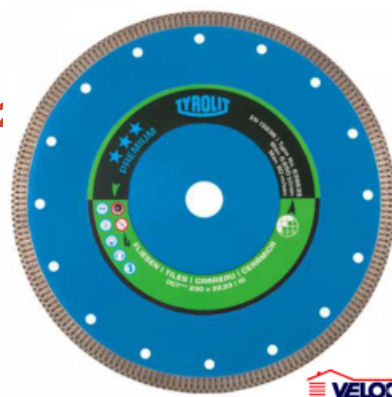

Kategorija proizvoda: Dijamantske Rezne Ploče

Proizvođač: Tyrolit

Dijamantska Ploča Premium DCT* Keramika 115x1,2x22,3**

Cena: 5.880,00 RSD

Specifikacija

| | |
|-----------------------|--|
| Jedinica mere: | kom |
| Primena: | Koristi se kao dijamantska rezna ploča testere za obradu rezanje keramičkih pločica. |
| Prednosti: | <ul style="list-style-type: none">• Optimizovana za suvo rezanje pločica svake vrste; □ izuzetno brzo sečenje; □ veoma čist rez; □ primenjiva za ugaone brusilice i stacionarne testere. |
| Dimenzije (mm): | 115 x 1,2 x 22,23 |
| Tip Primene: | Keramika |
| Serija: | Premium |
| Tip: | DCT*** |
| Brzina (m/sek): | 80 |
| Broj obrtaja (1/min): | 13300 |
| Oblik: | 1A1R - Puna |
| Deklaracija: | Uvoznik-Dobavljač / Proizvođač: SELECTRA DOO / TYROLIT □ Zemlja Porekla: EU |